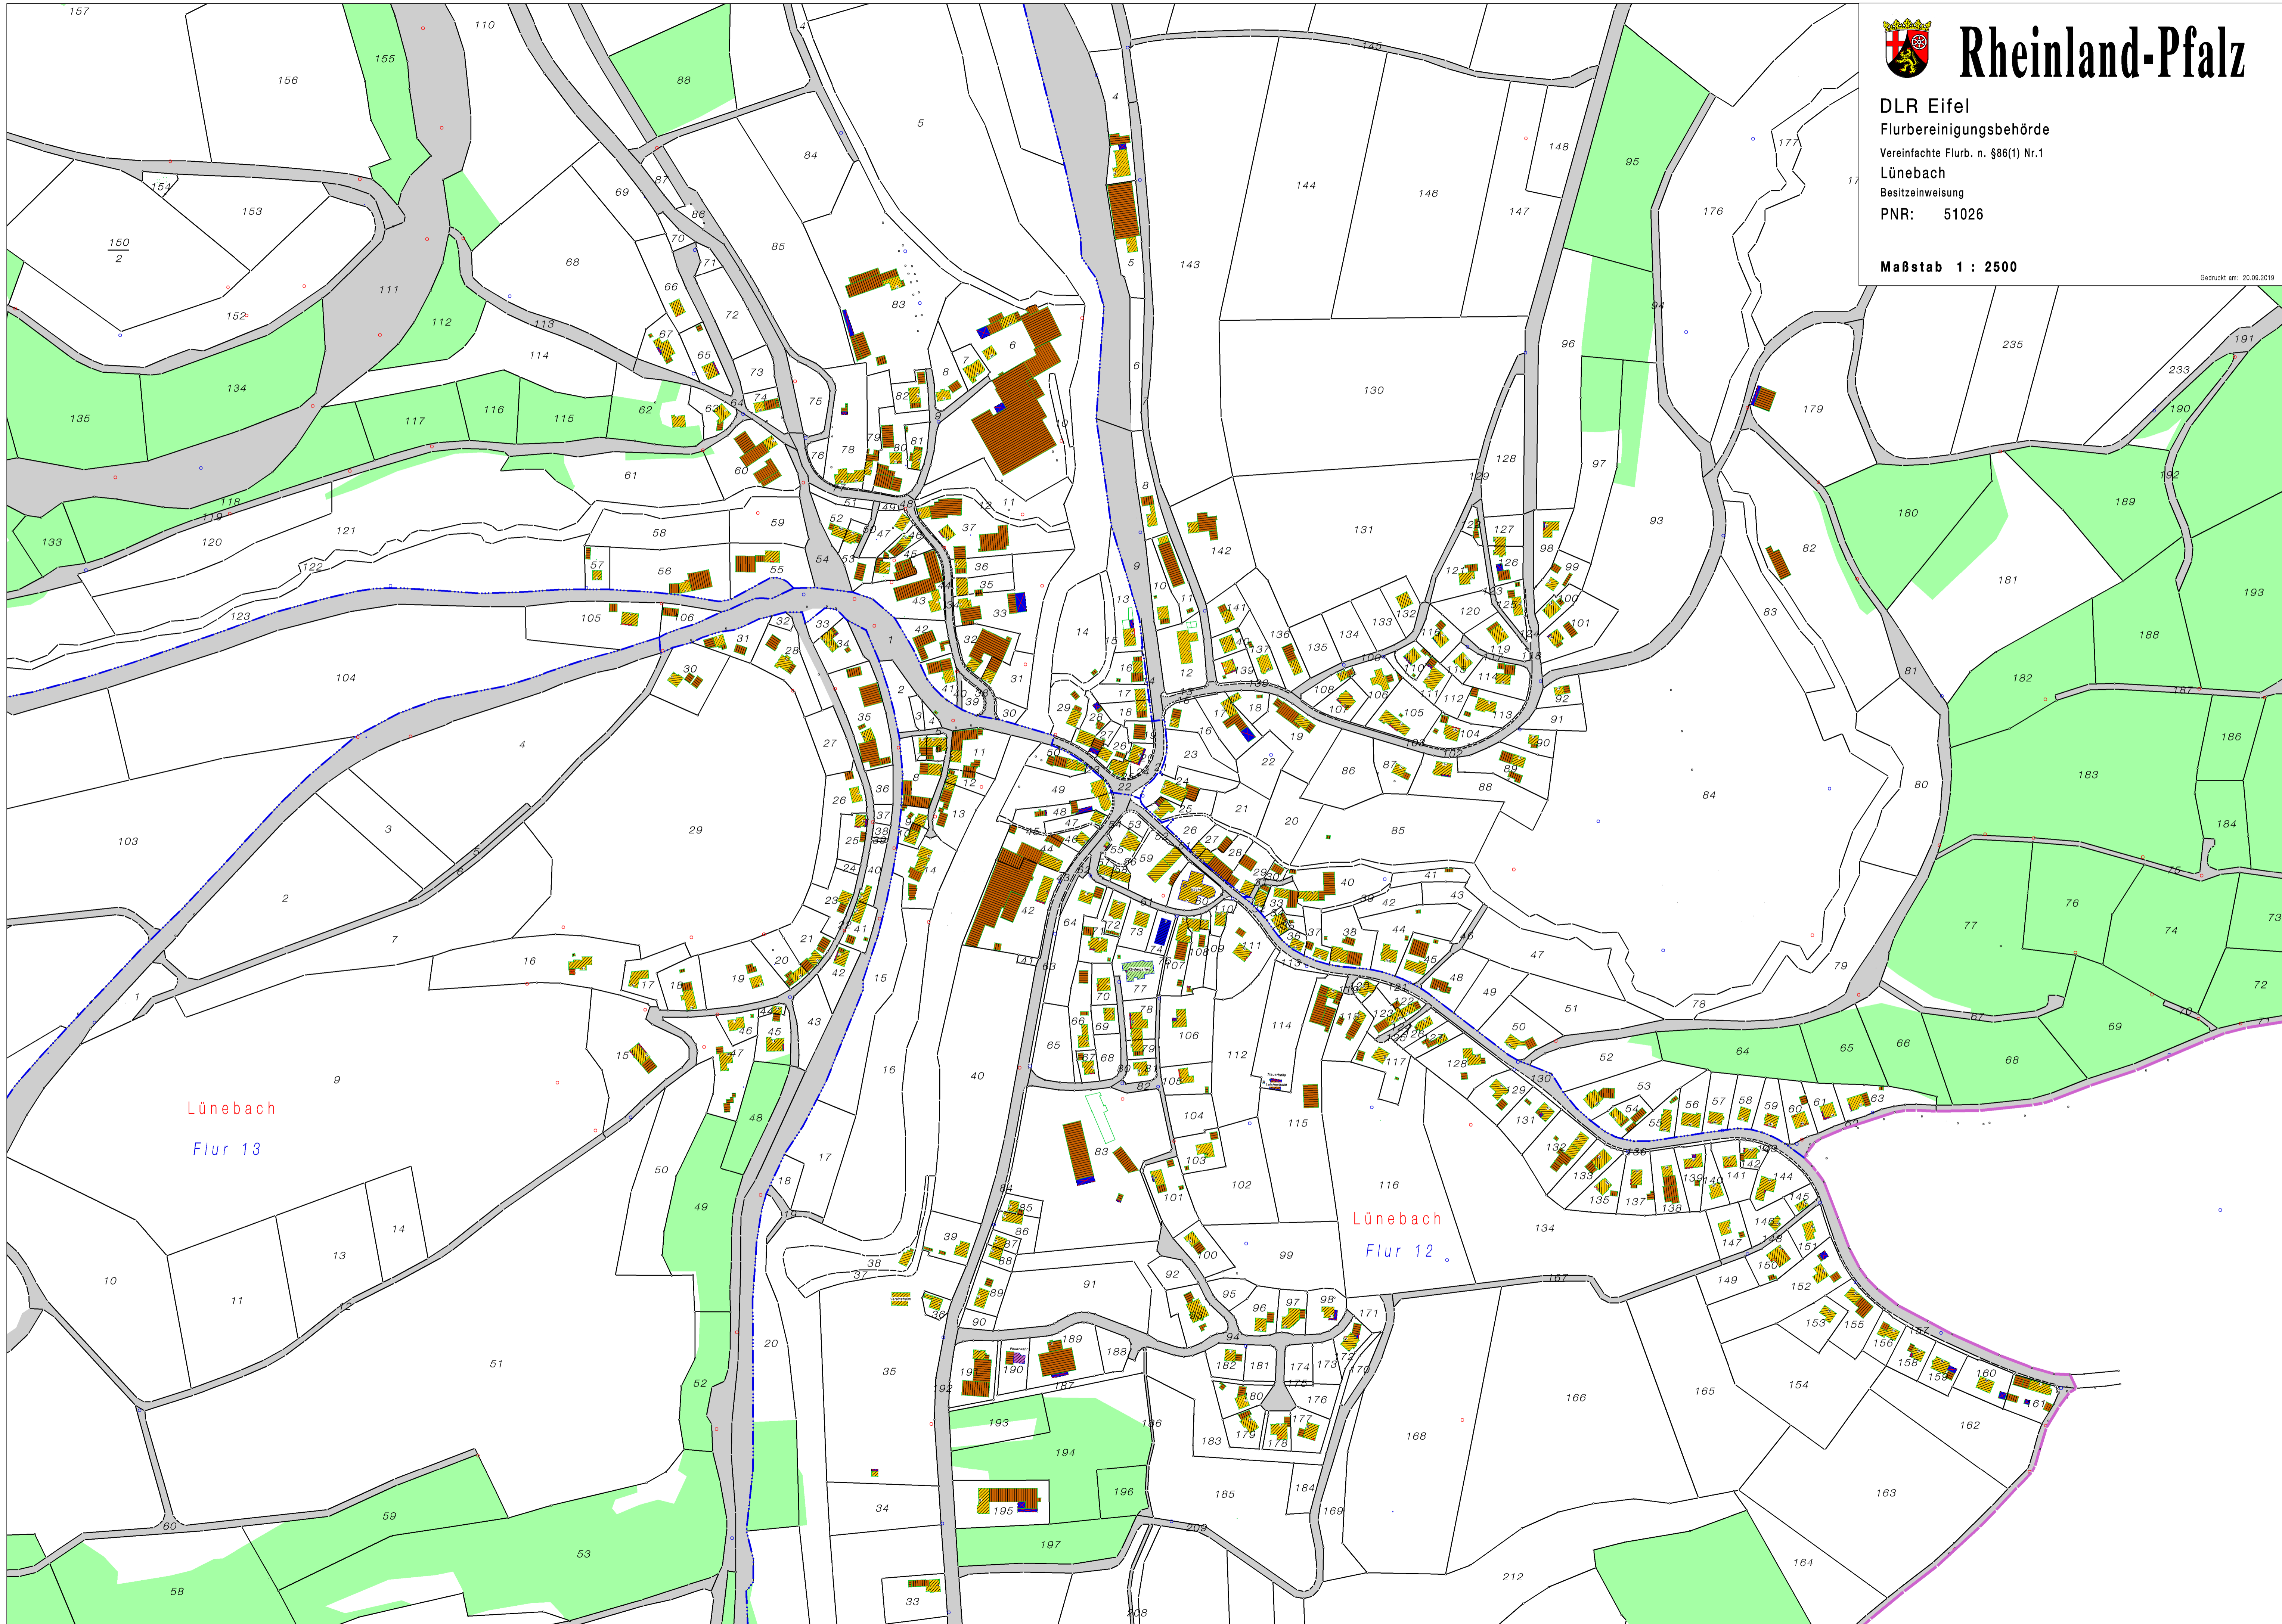

Rheinland-Pfalz

DLR Eifel
Flurbereinigungsbehörde
Vereinfachte Flurb. n. §86(1) Nr.1
Lünebach
Besitzzeiweisung
PNR: 51026

Maßstab 1 : 2500

Lünebach
Flur 13

Lünebach
Flur 12