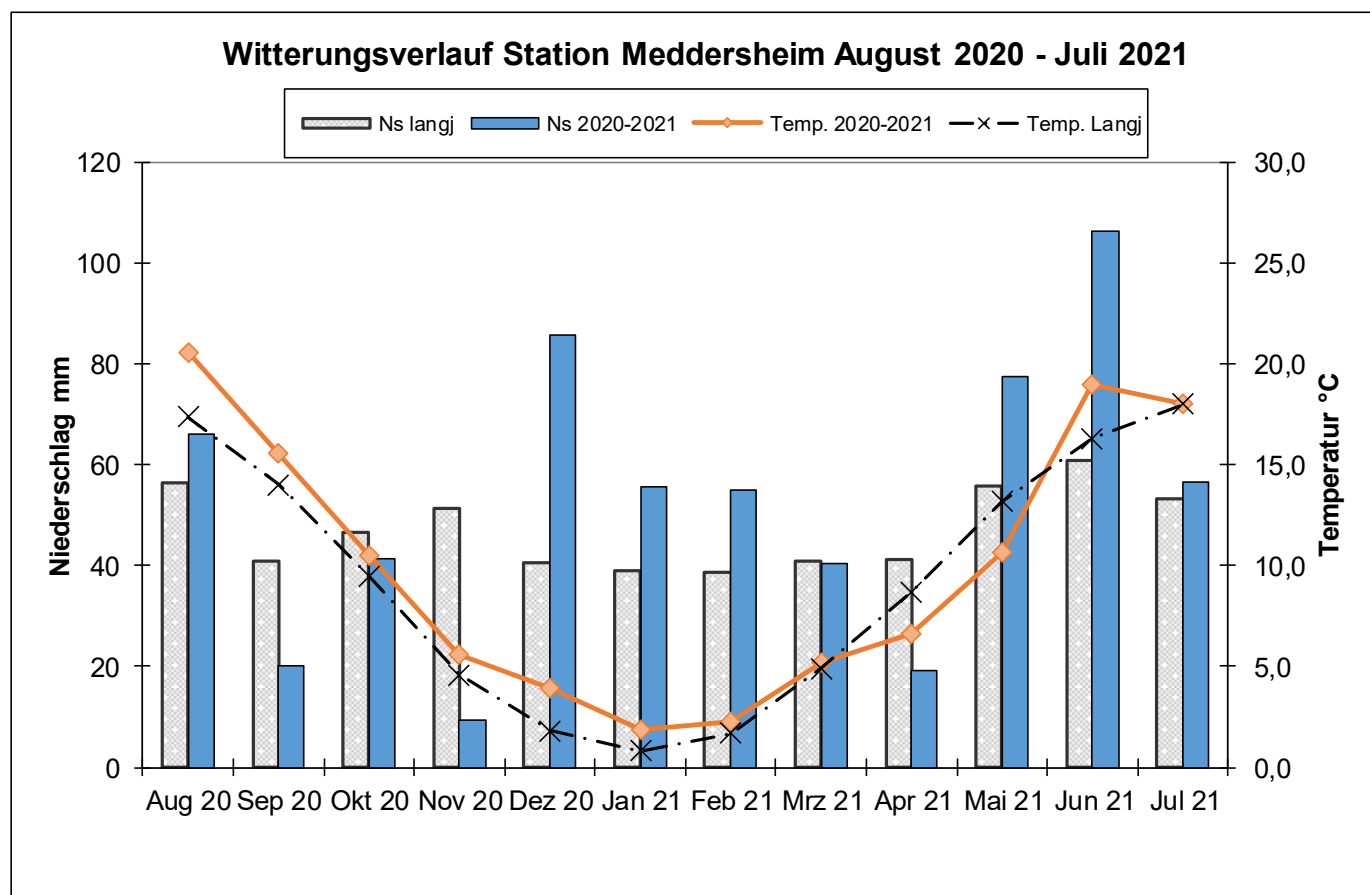

## LSV Öko-Winterweizen RLP 2021

<b>Standort Waldböckelheim</b>		<b>Höhe über NN</b>	<b>200</b>
<b>Temperatur (Ø °C)</b>	10,4	<b>Niederschläge (Ø mm)</b>	560
<b>Ackerzahl</b>	65	<b>Vorfrucht</b>	Luzerne
<b>pH-Wert</b>	6,5	<b>organische Düngung</b>	keine
<b>Nmin kg/ha 0-90cm n. Winter</b>	136	<b>Saatstärke kf. Kö/m<sup>2</sup></b>	350-450 Kö/m <sup>2</sup>
<b>P<sub>2</sub>O<sub>5</sub> mg/100 g Boden</b>	12,5	<b>Aussaatzeitpunkt</b>	06.11.2020
<b>Mg mg/100 g Boden</b>	13,9	<b>Ährenschieben</b>	06.-11.06.2021
<b>K<sub>2</sub>O mg/100 g Boden</b>	29,0	<b>Ernte</b>	13.08.2021