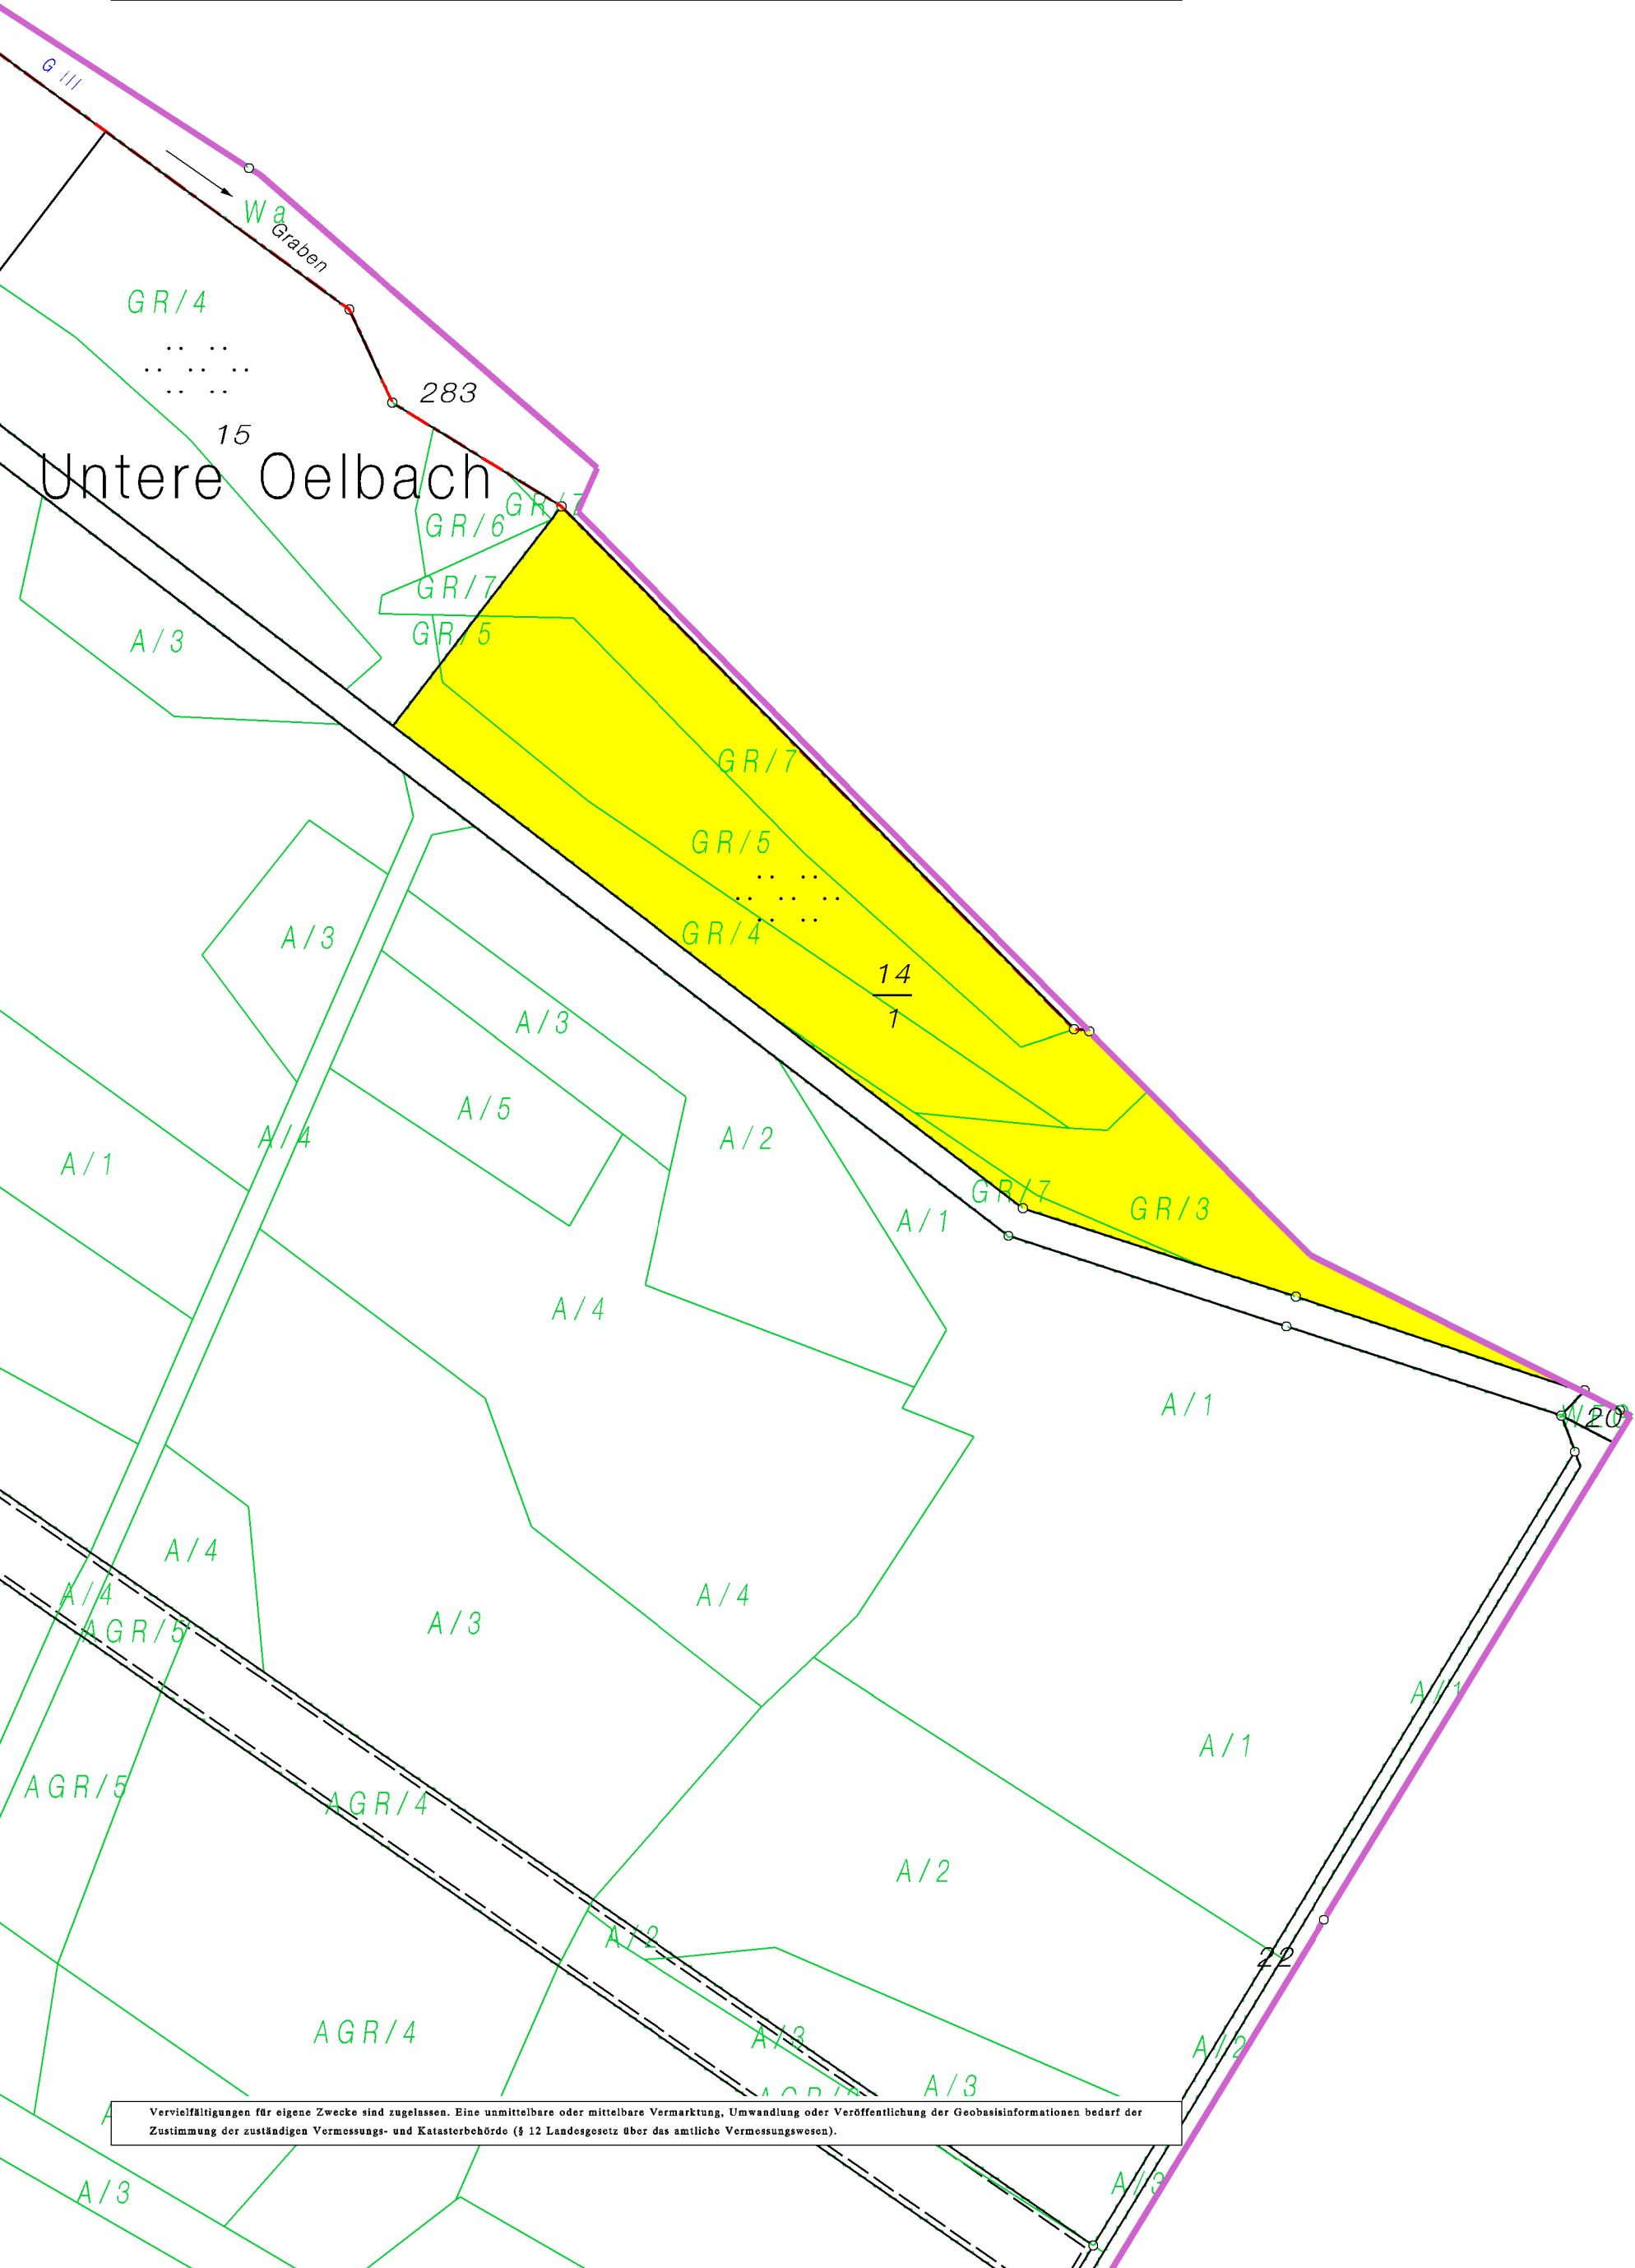

Auszug aus den Geobasisinformationen - Liegenschaftskarte -		Ort, Datum	02.12.2019
		Ungefäherer Maßstab	1: 1000
Kreis	Rhein-Lahn-Kreis	DLR Westerwald - Osteifel - Dienstszitz Montabaur- Flurbereinigung Oberbachheim	
Gemeinde	Oberbachheim		
Gemarkung	Oberbachheim		
Flur	22	Die in dieser Liegenschaftskarte dargestellten Grenzen stehen noch nicht rechtskräftig fest!	